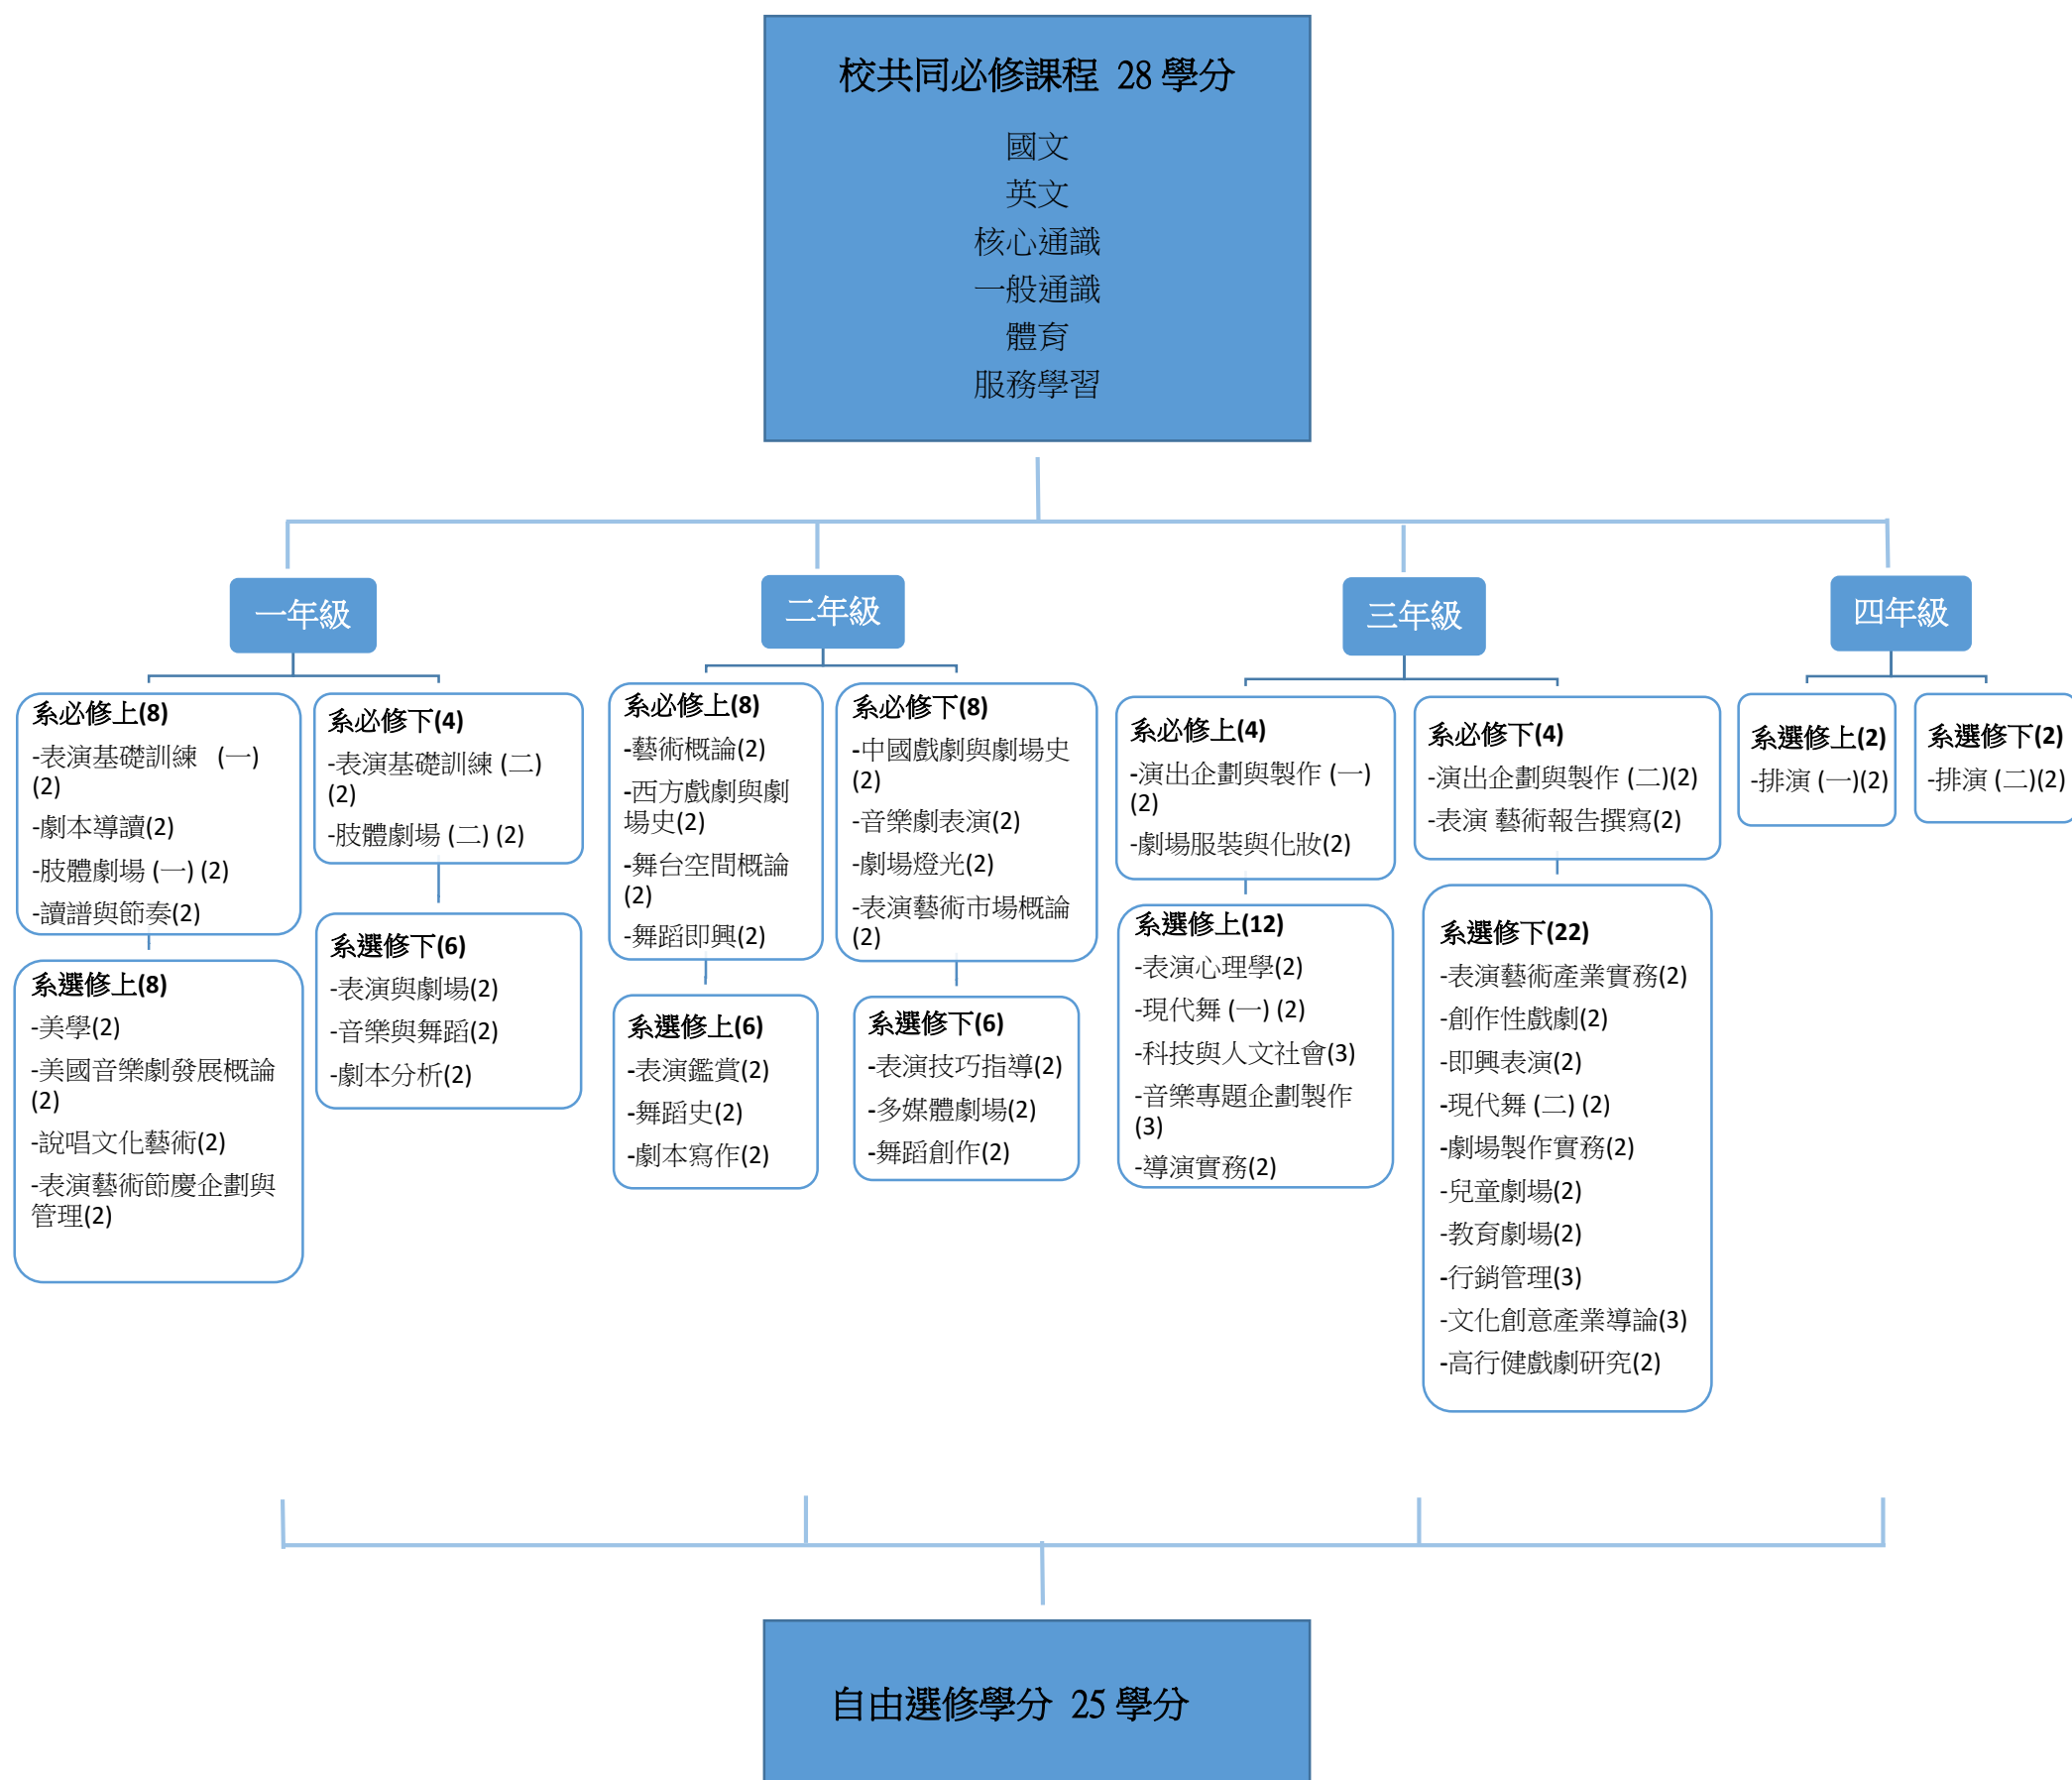

表演藝術學士學位學程課程地圖

更新日期：104年12月21日

※ 核心通識 6 大領域中，每一領域至少修一門課

※ 系必修 36 學分

※ 系選修至少應修 39 學分